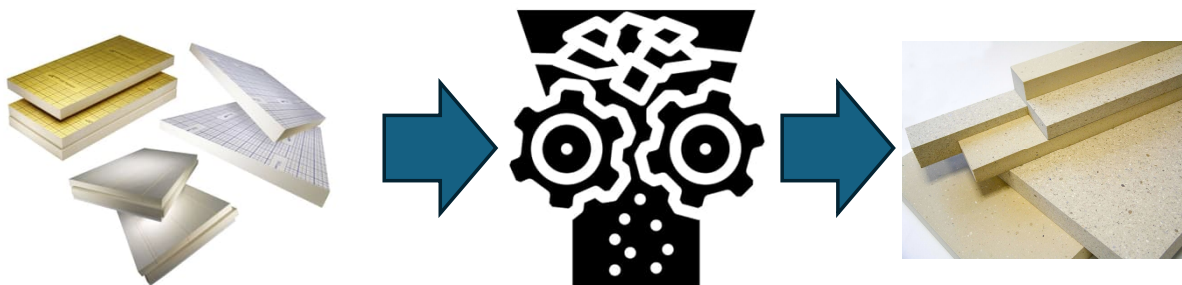

PIR-Recycling

Mehr Wert, weniger Abfall. Dank dem einzigartigen Recyclingkonzept von swisspor schliesst sich der Stoff- und Wirtschaftskreislauf der Schweiz nachhaltig.

Die Abfälle werden von der Logistikkette von swisspor gesammelt. Die Säcke werden von den swisspor-Lastwagen auf dem Rückweg von der Lieferung abgeholt. So wird jede zusätzliche Fahrt vermieden. Das Material wird in den swisspor-Werken in der Schweiz weiterverarbeitet (fein zerkleinert, um den Transport zu erleichtern) und zum Sekundärrohstoff für Bauplatten (hochdichte Platten).

[Link zur Preisliste](#)

	swissporEPS <input checked="" type="checkbox"/>			<input checked="" type="checkbox"/>
	swissporXPS <input checked="" type="checkbox"/>			<input checked="" type="checkbox"/>
	swissporPIR <input checked="" type="checkbox"/>			<input checked="" type="checkbox"/>
	swissporROC <input checked="" type="checkbox"/>			<input checked="" type="checkbox"/>
	swissporGLASS <input checked="" type="checkbox"/>			<input checked="" type="checkbox"/>
	swissporTERA <input checked="" type="checkbox"/>			<input checked="" type="checkbox"/>
				<input checked="" type="checkbox"/>